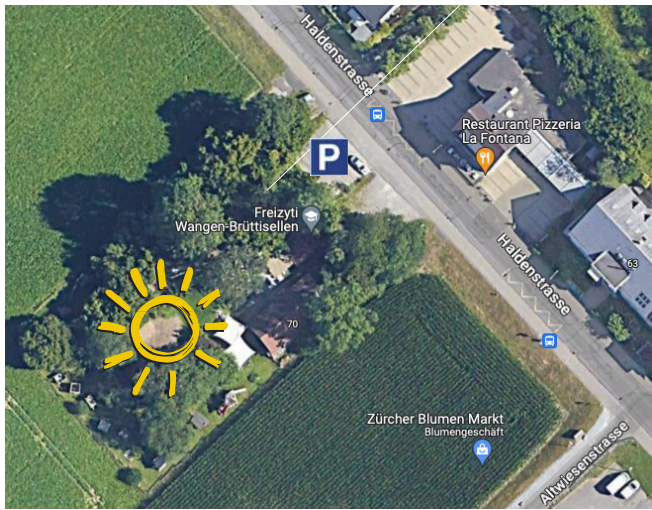

Winterthur

Hallen- und Freibad

P 796
ca. 15 Minuten zu Fuss

Freizyti Wangen-Brüttisellen
Haldenstrasse 70
8602 Wangen bei Dübendorf

Dietlikon Bahnhof
S3/S8
S19

Zürich

Brüttisellen

Winterthur
A1 / A4 /
E41 / E60

Brüttisellerstr. Stationsstr.

Zürichstr.

796

Haldenstr.

Bitte die Parkplätze auf der Seite der Freizyti benutzen

Freizyti Wangen-Brüttisellen

796 Neuwisen

Zürich
A1 / A4 /
E41 / E60

Altwiesenstr.

Förlwiesenstr.

Haldenstr.

Wangen

Dübendorf

S9/S14
759

796

P Skyguide
ca. 15 Minuten zu Fuss

Uster
A53

Weidstr.

Brüttisellerstr.